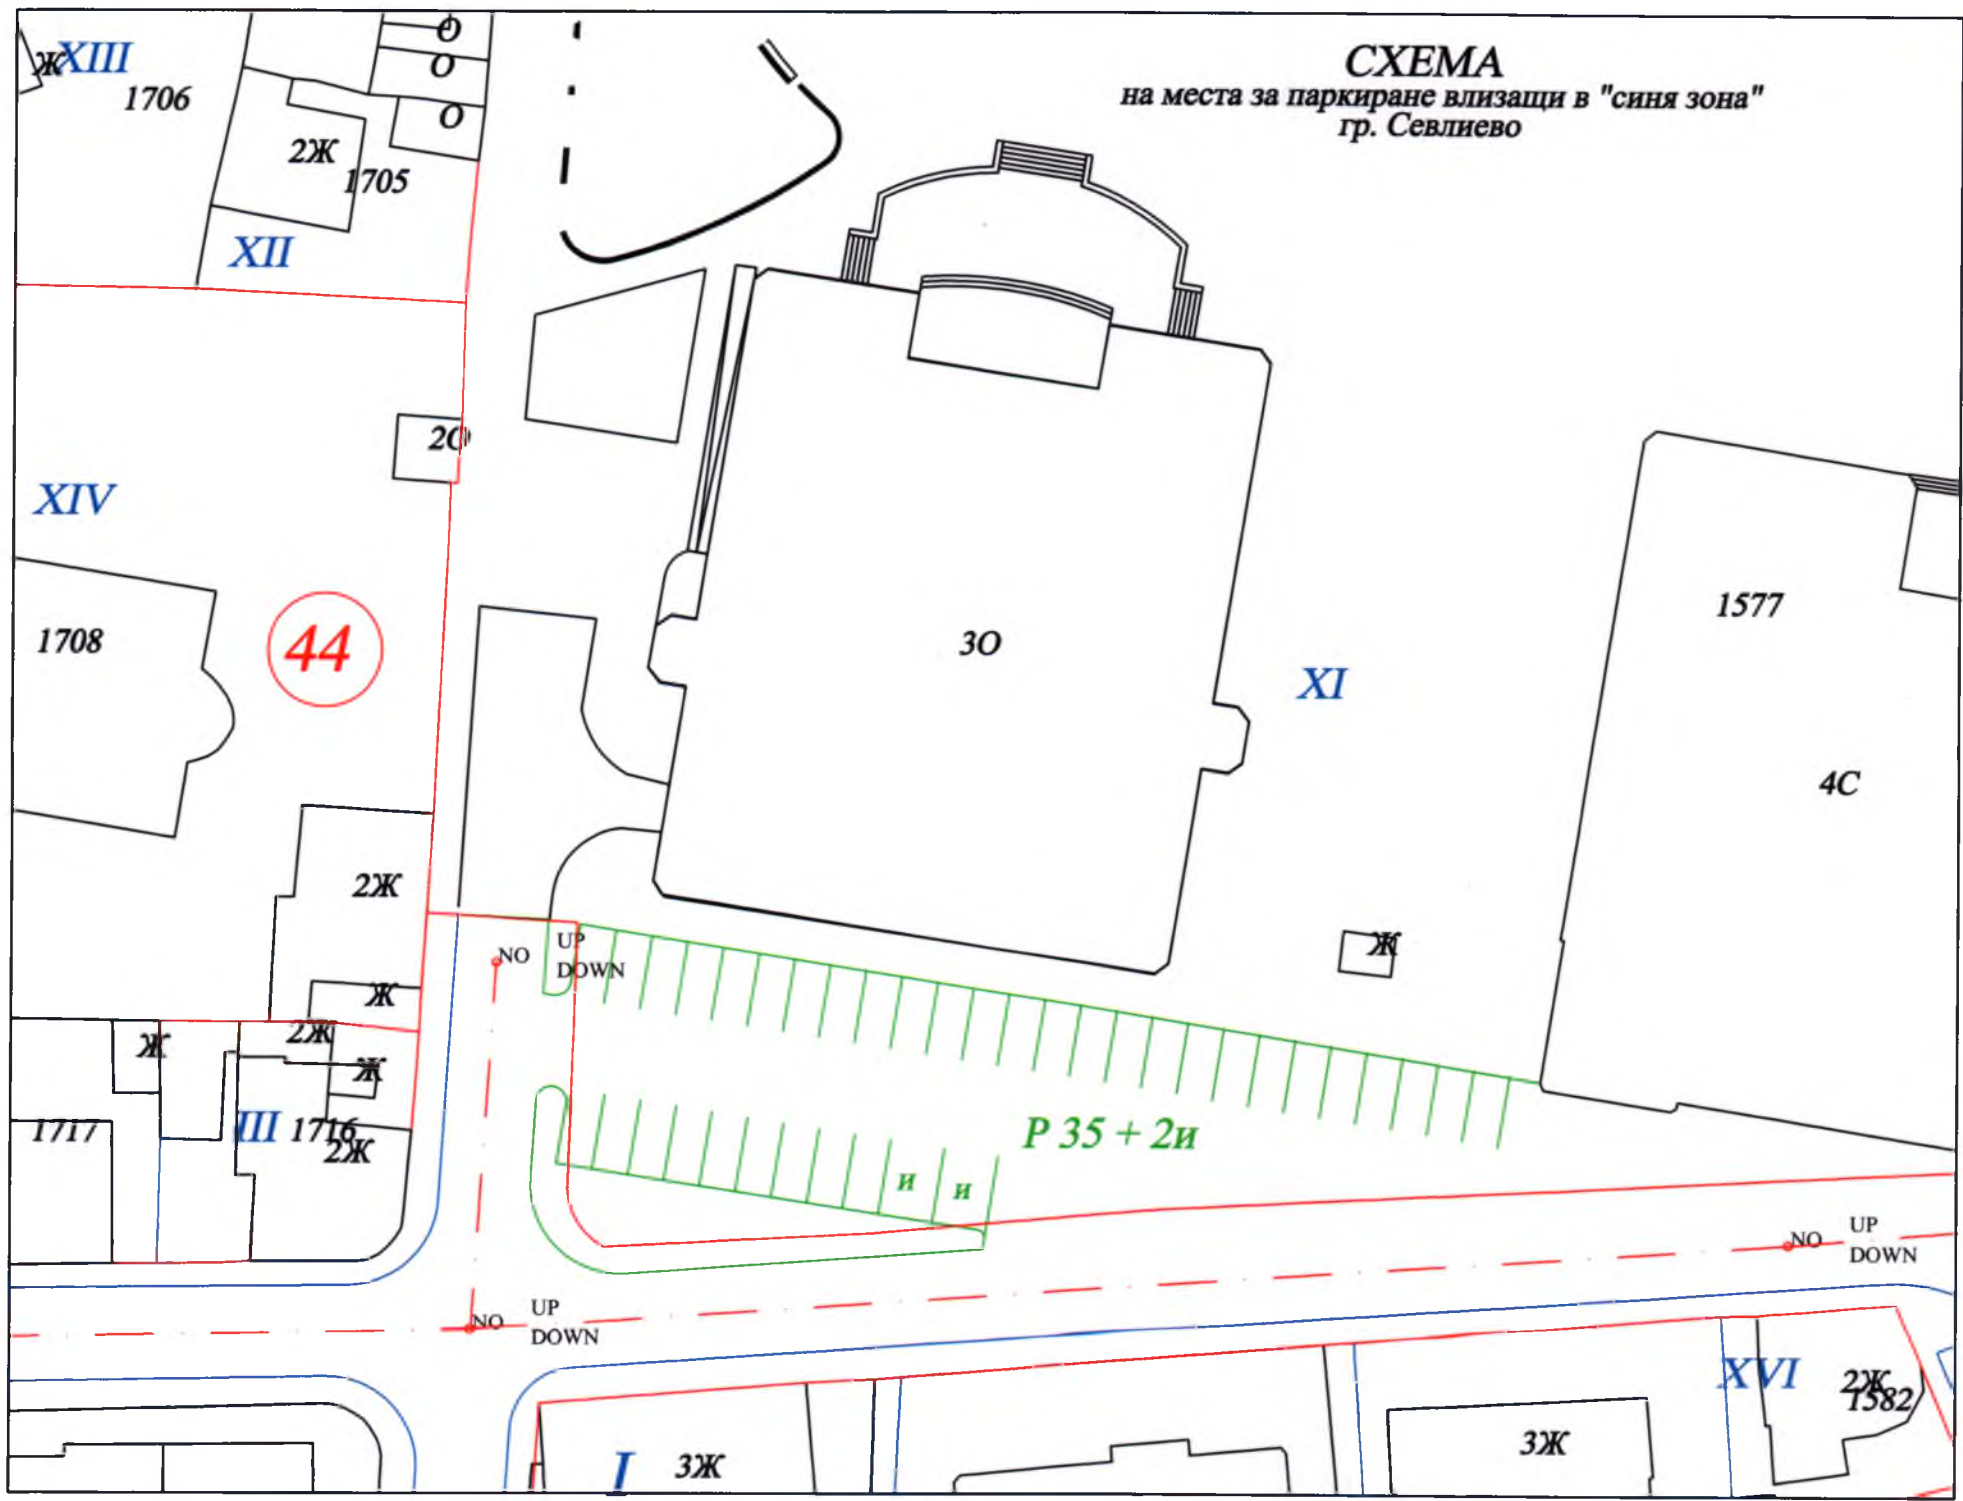

СХЕМА на места за паркиране влизащи в "синя зона" гр. Севлиево