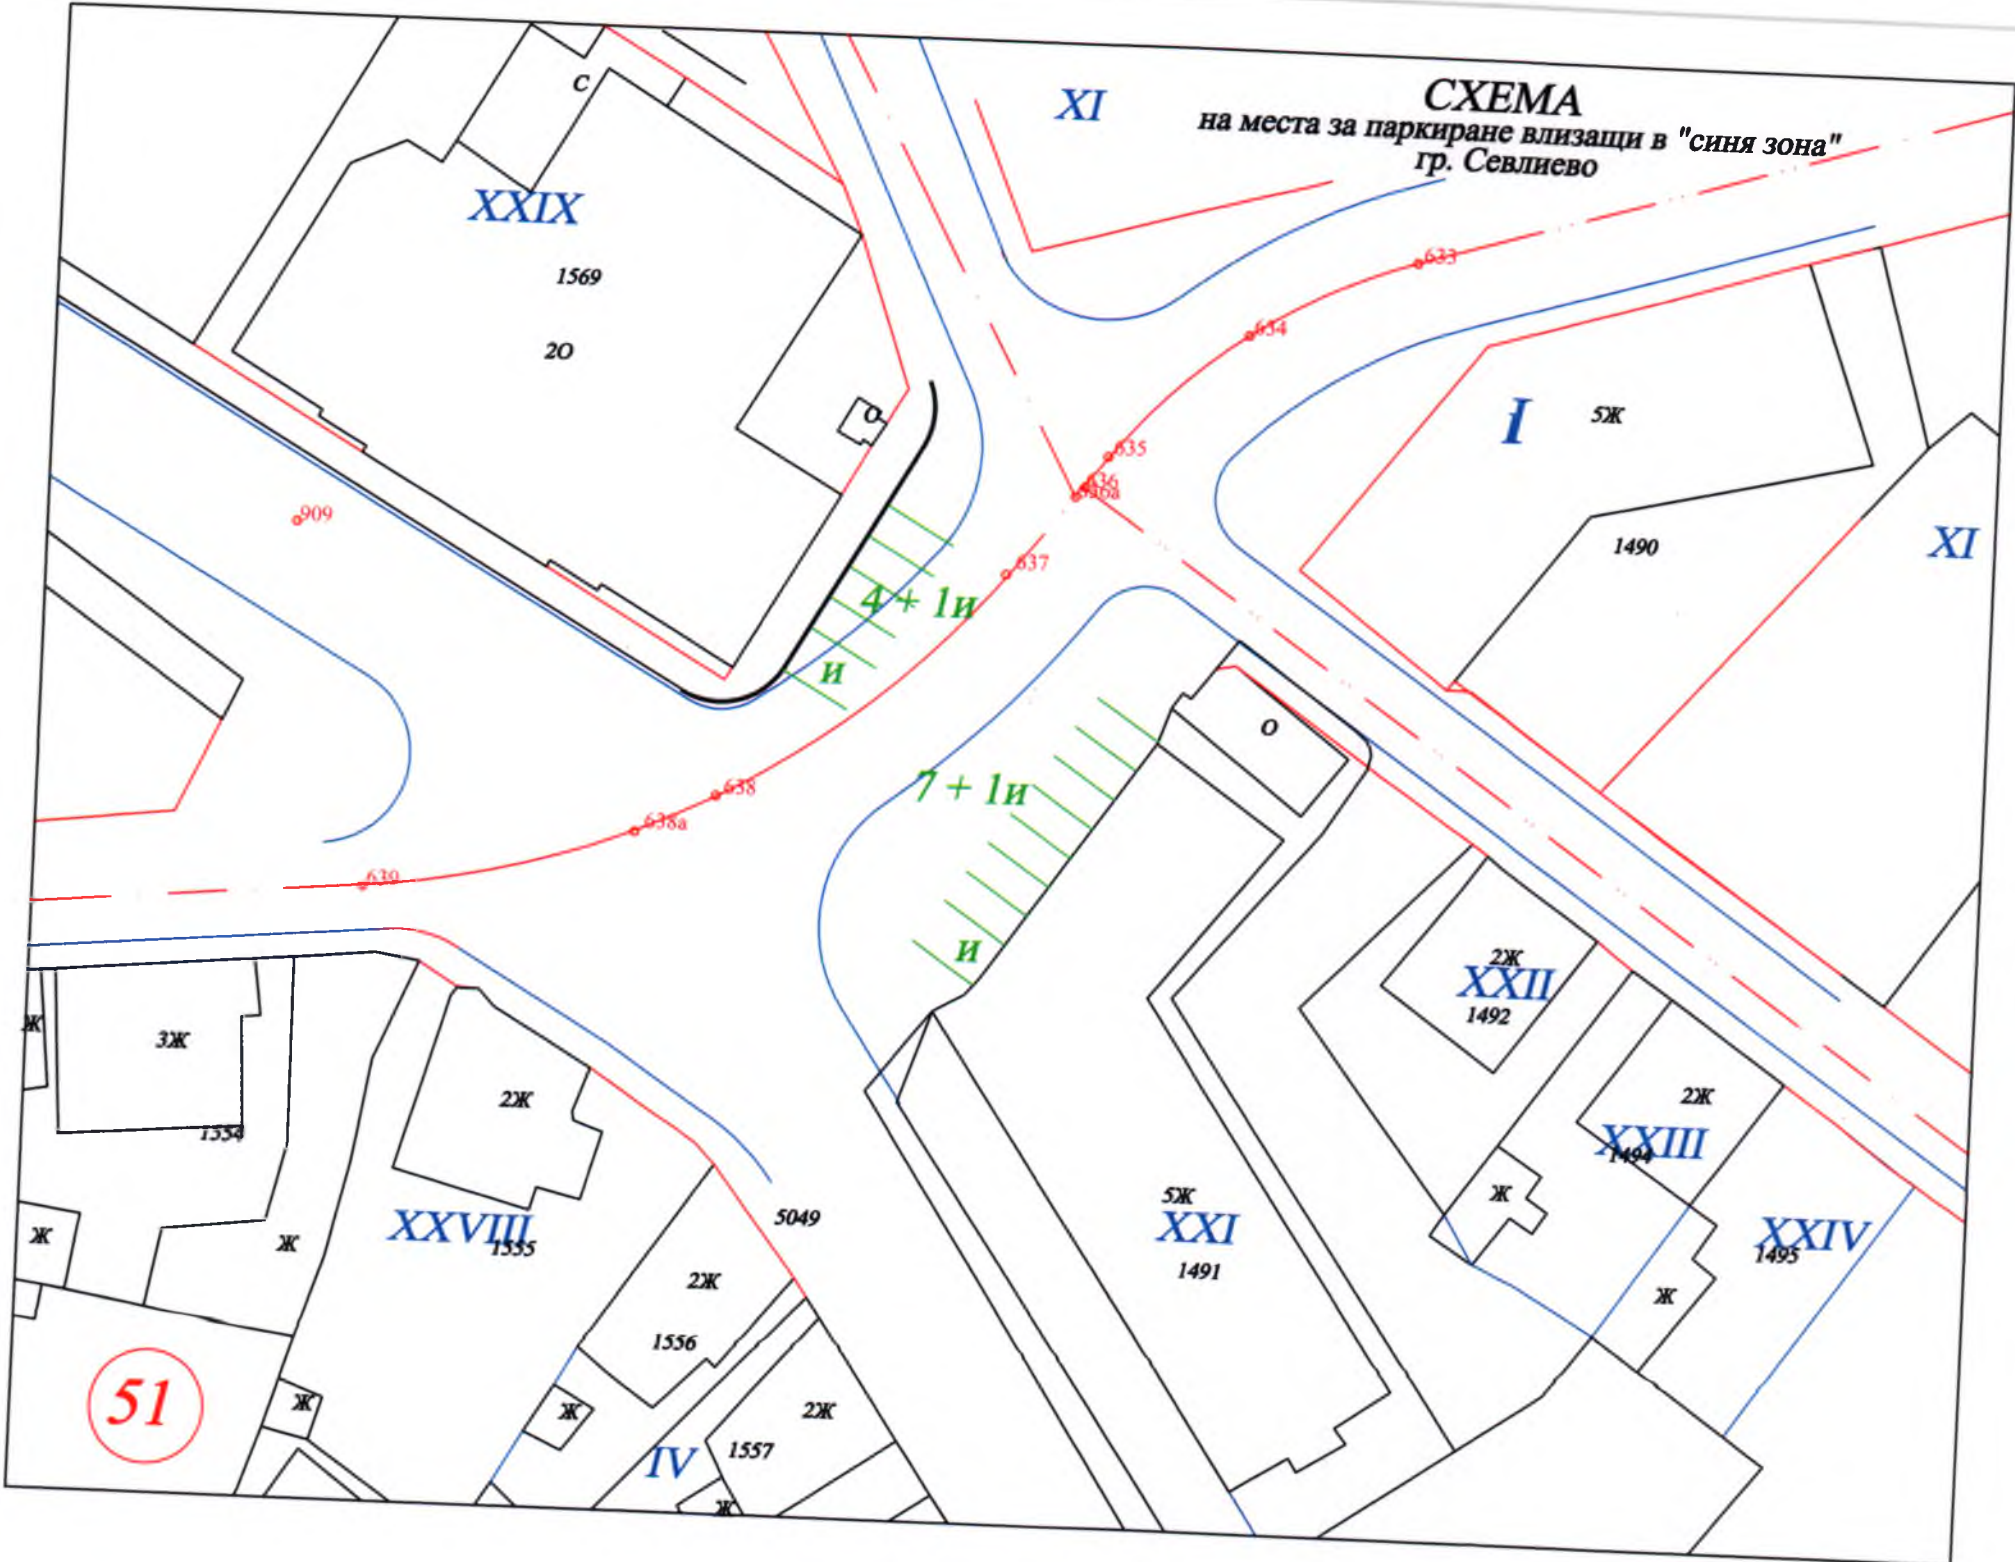

**ПРИЛОЖЕНИЕ № 1** към предложение от д-р Иван Иванов - Кмет на Община Севлиево  
относно:

Списък на райони, пътища и части от пътища за платено паркиране - "Синя зона" в гр.Севлиево съдържа 5 броя схеми, както следва:

1.3. Схема на места за паркиране, влизаци в "Синя зона" в гр. Севлиево, находящи се на кръстовището между ул. "Гочо Москов" и ул. "Стефан Пешев", в близост до сградата на Читалище "Развитие"

1.4. Схема на места за паркиране, влизаци в "Синя зона" в гр. Севлиево, находящи се на ул. "Стефан Пешев", в края на пл. "Свобода"

1.5. Схема на места за паркиране, влизаци в "Синя зона" в гр. Севлиево, находящи се на кръстовището между ул. "Мара Белчева" и ул. "Стефан Пешев", пред хотел "Севлиево Плаза"

### СХЕМА на места за паркиране влизащи в "синя зона" гр. Севлиево

**СХЕМА**  
на места за паркиране влизаци в "синя зона"  
гр. Севлиево

1-2.

**СХЕМА**  
на места за паркиране влизачи в "синя зона"  
гр. Севлиево