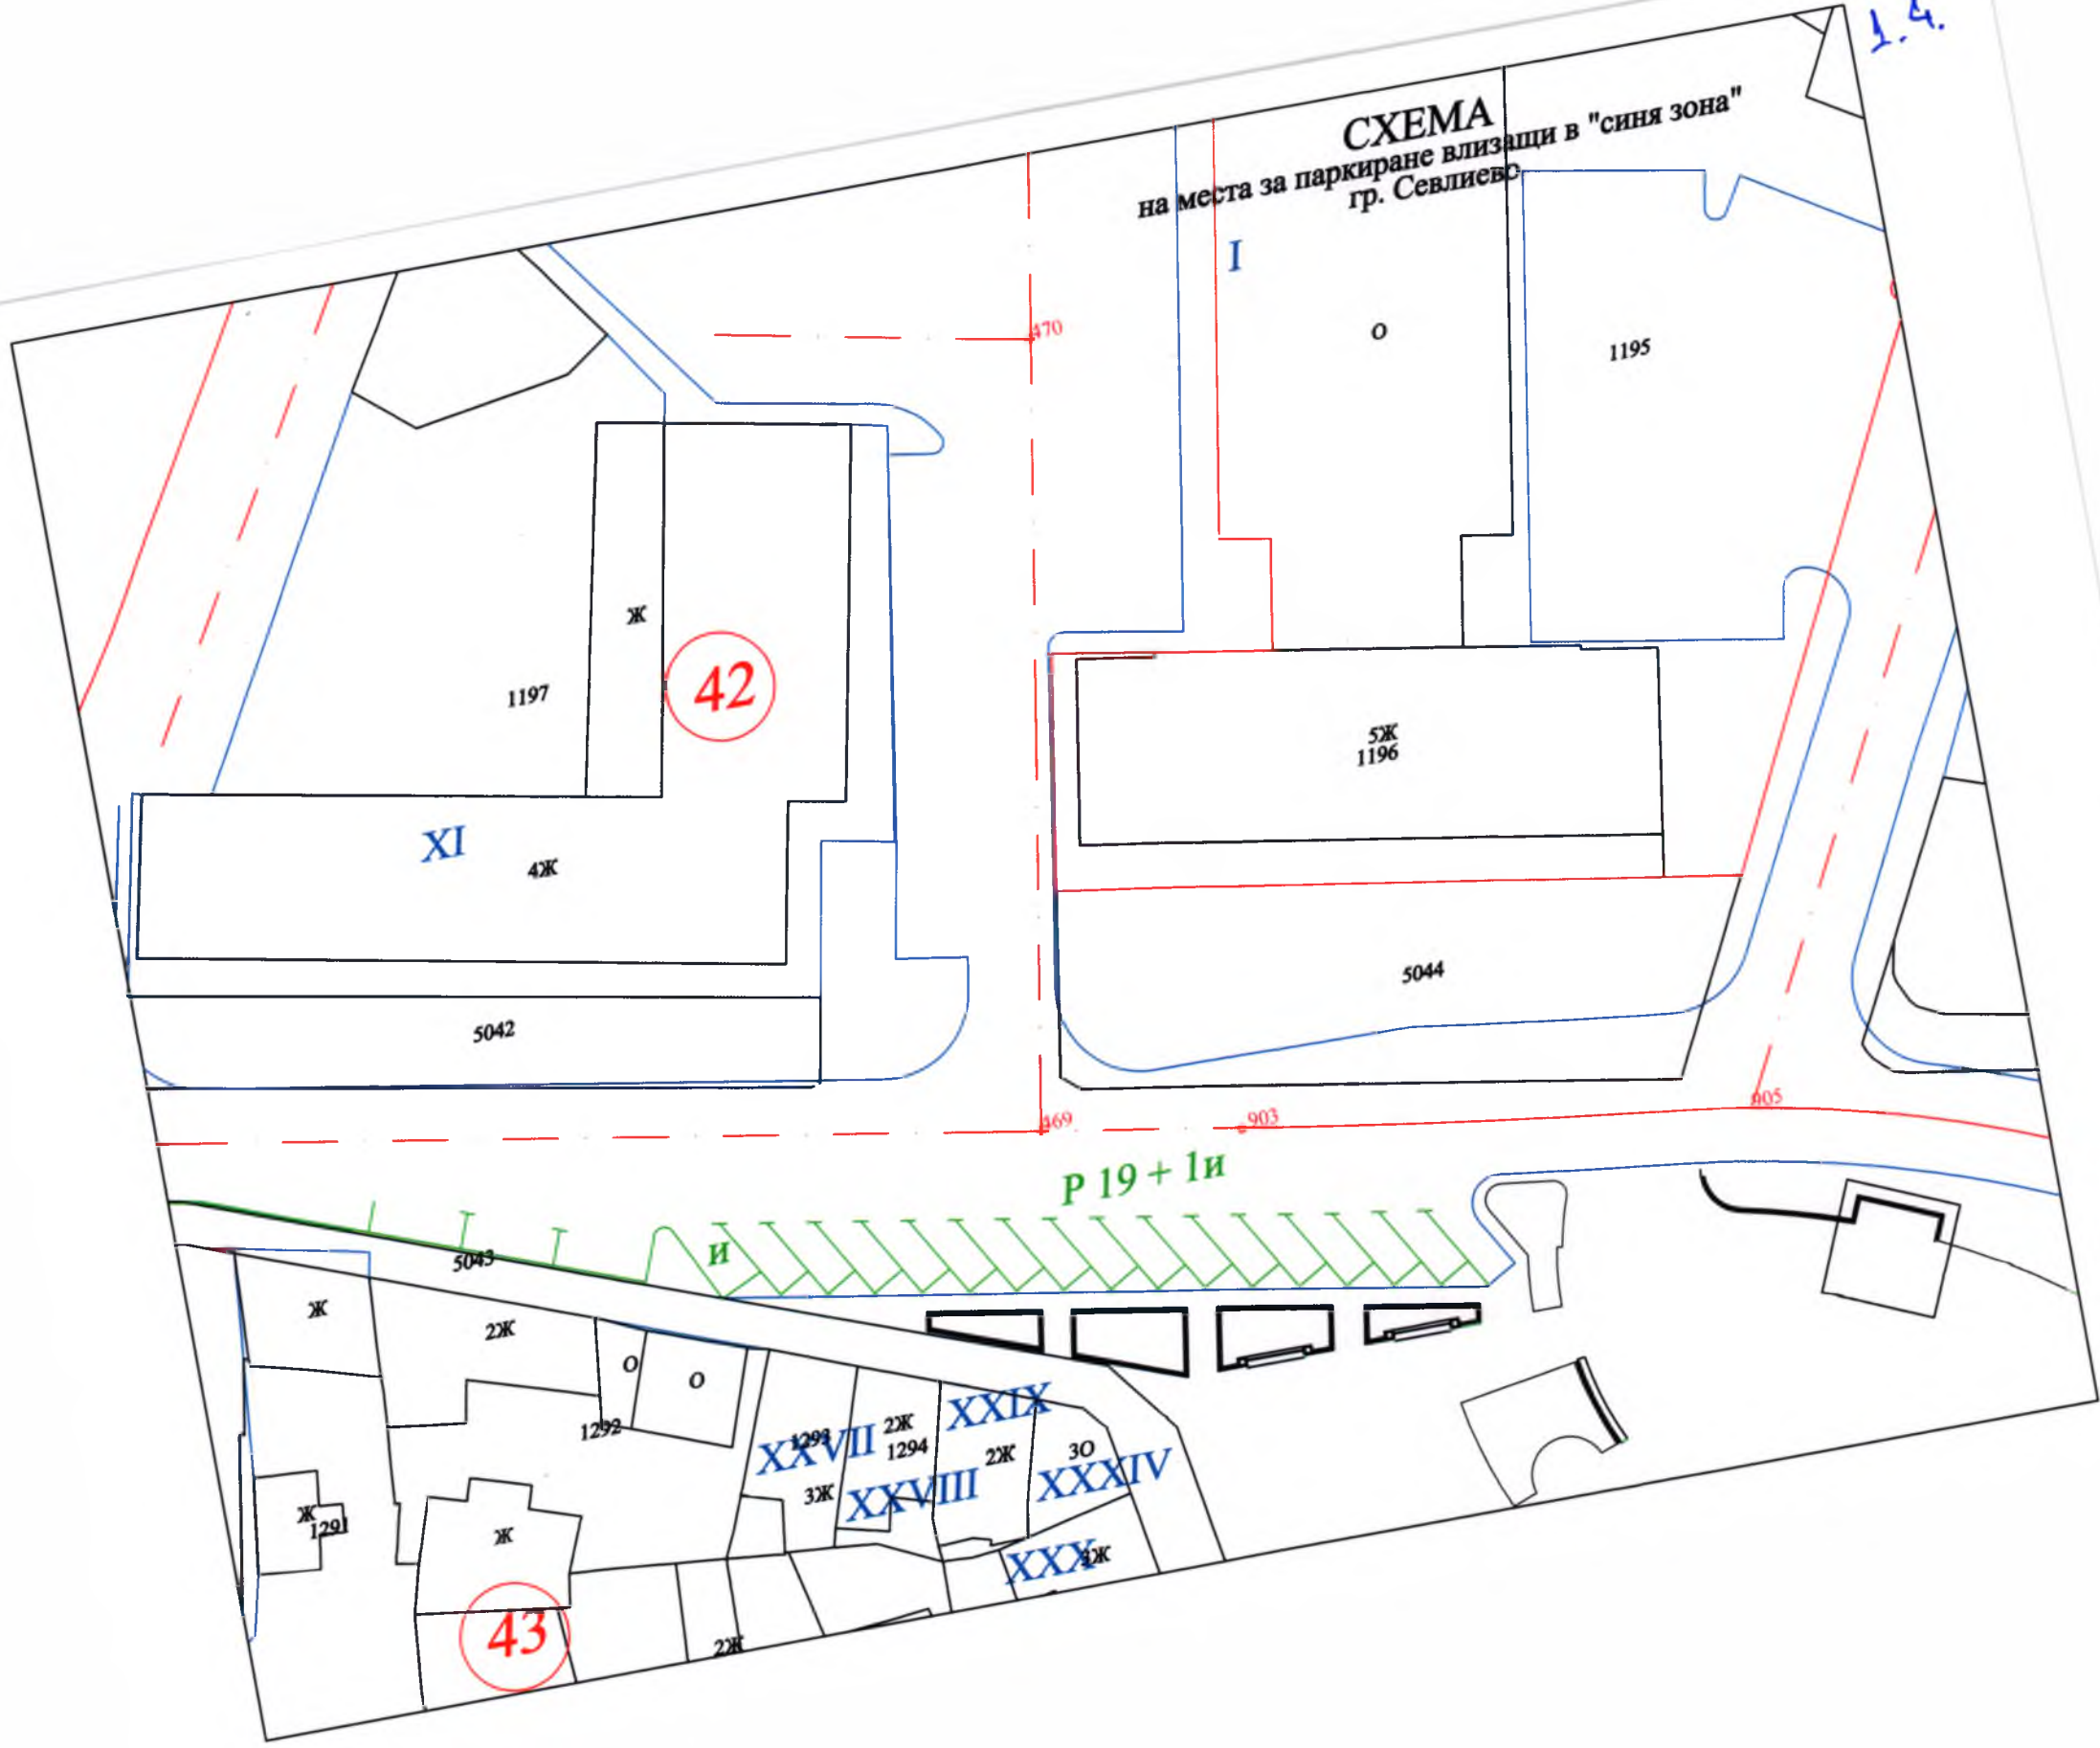

1.4.

СХЕМА
на места за паркиране влизачи в "синя зона"
гр. Севлиево

42

43

Р 19 + ИИ

XXVII
XXVIII
XXIX
XXX
XXXIV
XXXV